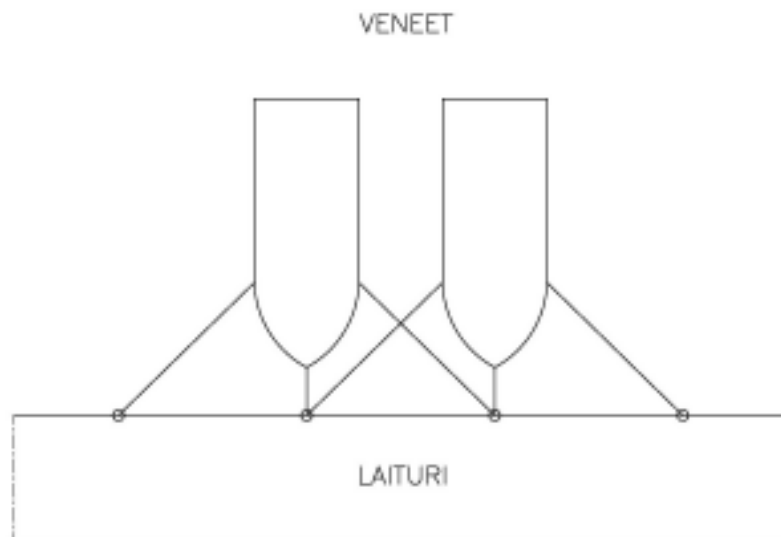

VENEILIJÄT!

Kunnan venelaituri on tarkoitettu veneiden poikittaiskiinnitykseen (ei siis laiturin suuntaisesti) kolmesta pisteestä siten, että viereisten venepaikkojen kiinnitysrenkaita voi käyttää apuna sivukiinnityksessä.

Kiinnityspaaluja ei ole isketty pohjaan, koska jäät vievät ne aina mennessään. Mikään ei kuitenkaan estä veneenomistajaa itse lyömästä paalua vuokraamaansa venepaikkaan.

Laituripaikat ovat maksullisia.