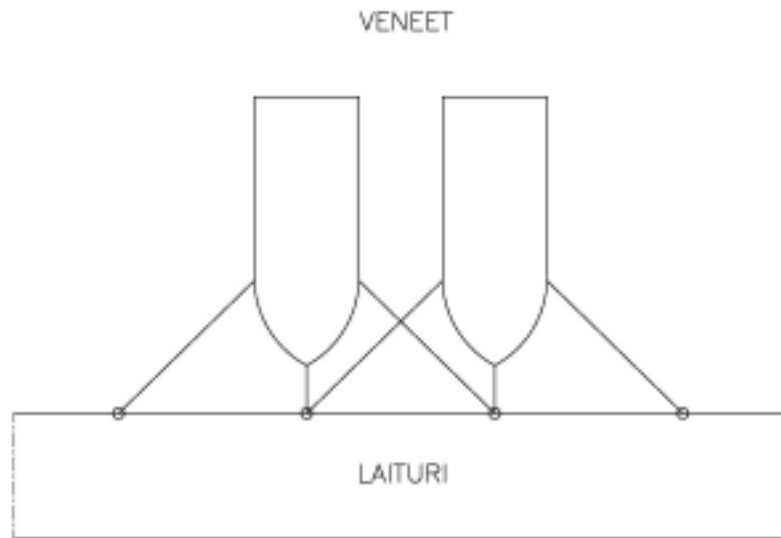

# VENEILIJÄT!

**Kunnan venelaituri on tarkoitettu veneiden poikittaiskiinnitykseen (ei siis laiturin suuntaisesti) kolmesta pisteestä siten, että viereisten venepaikkojen kiinnitysrenkaita voi käyttää apuna sivukiinnityksessä.**

**Kiinnityspaaluja ei ole isketty pohjaan, koska jäät vievät ne aina mennessään. Mikään ei kuitenkaan estä veneenomistajaa itse lyömästä paalua vuokraamaansa venepaikkaan.**

**Laituripaikat ovat maksullisia.**