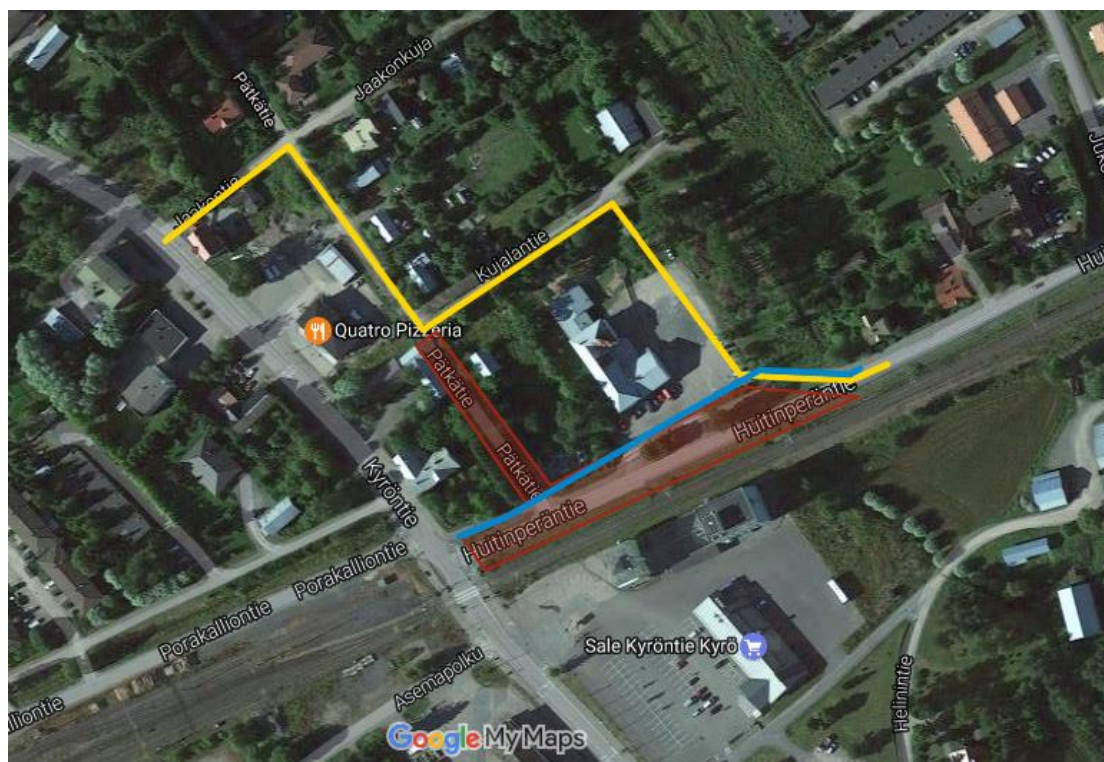

Huitinperäntien rakennustyöt

Muutos liikennejärjestelyihin

Pätkätie välillä kujalantie-huitinperätie pois liikenteeltä

Joudumme ottamaan osan pätkätiestä työalueeksi (punainen alue), jolloin autoilijoille jää vain yksi reitti huitinperäntien ja kyröntien välille (keltainen viiva) eli kulku tapahtuu Jaakonkujan liittymästä. Jalankulkijoille ja pyöräilijöille pyrimme toistaiseksi säilyttämään nykyisen reitin (sininen viiva) mutta se tulee kulkemaan osittain työalueen läpi tai sen välittömässä läheisyydessä.