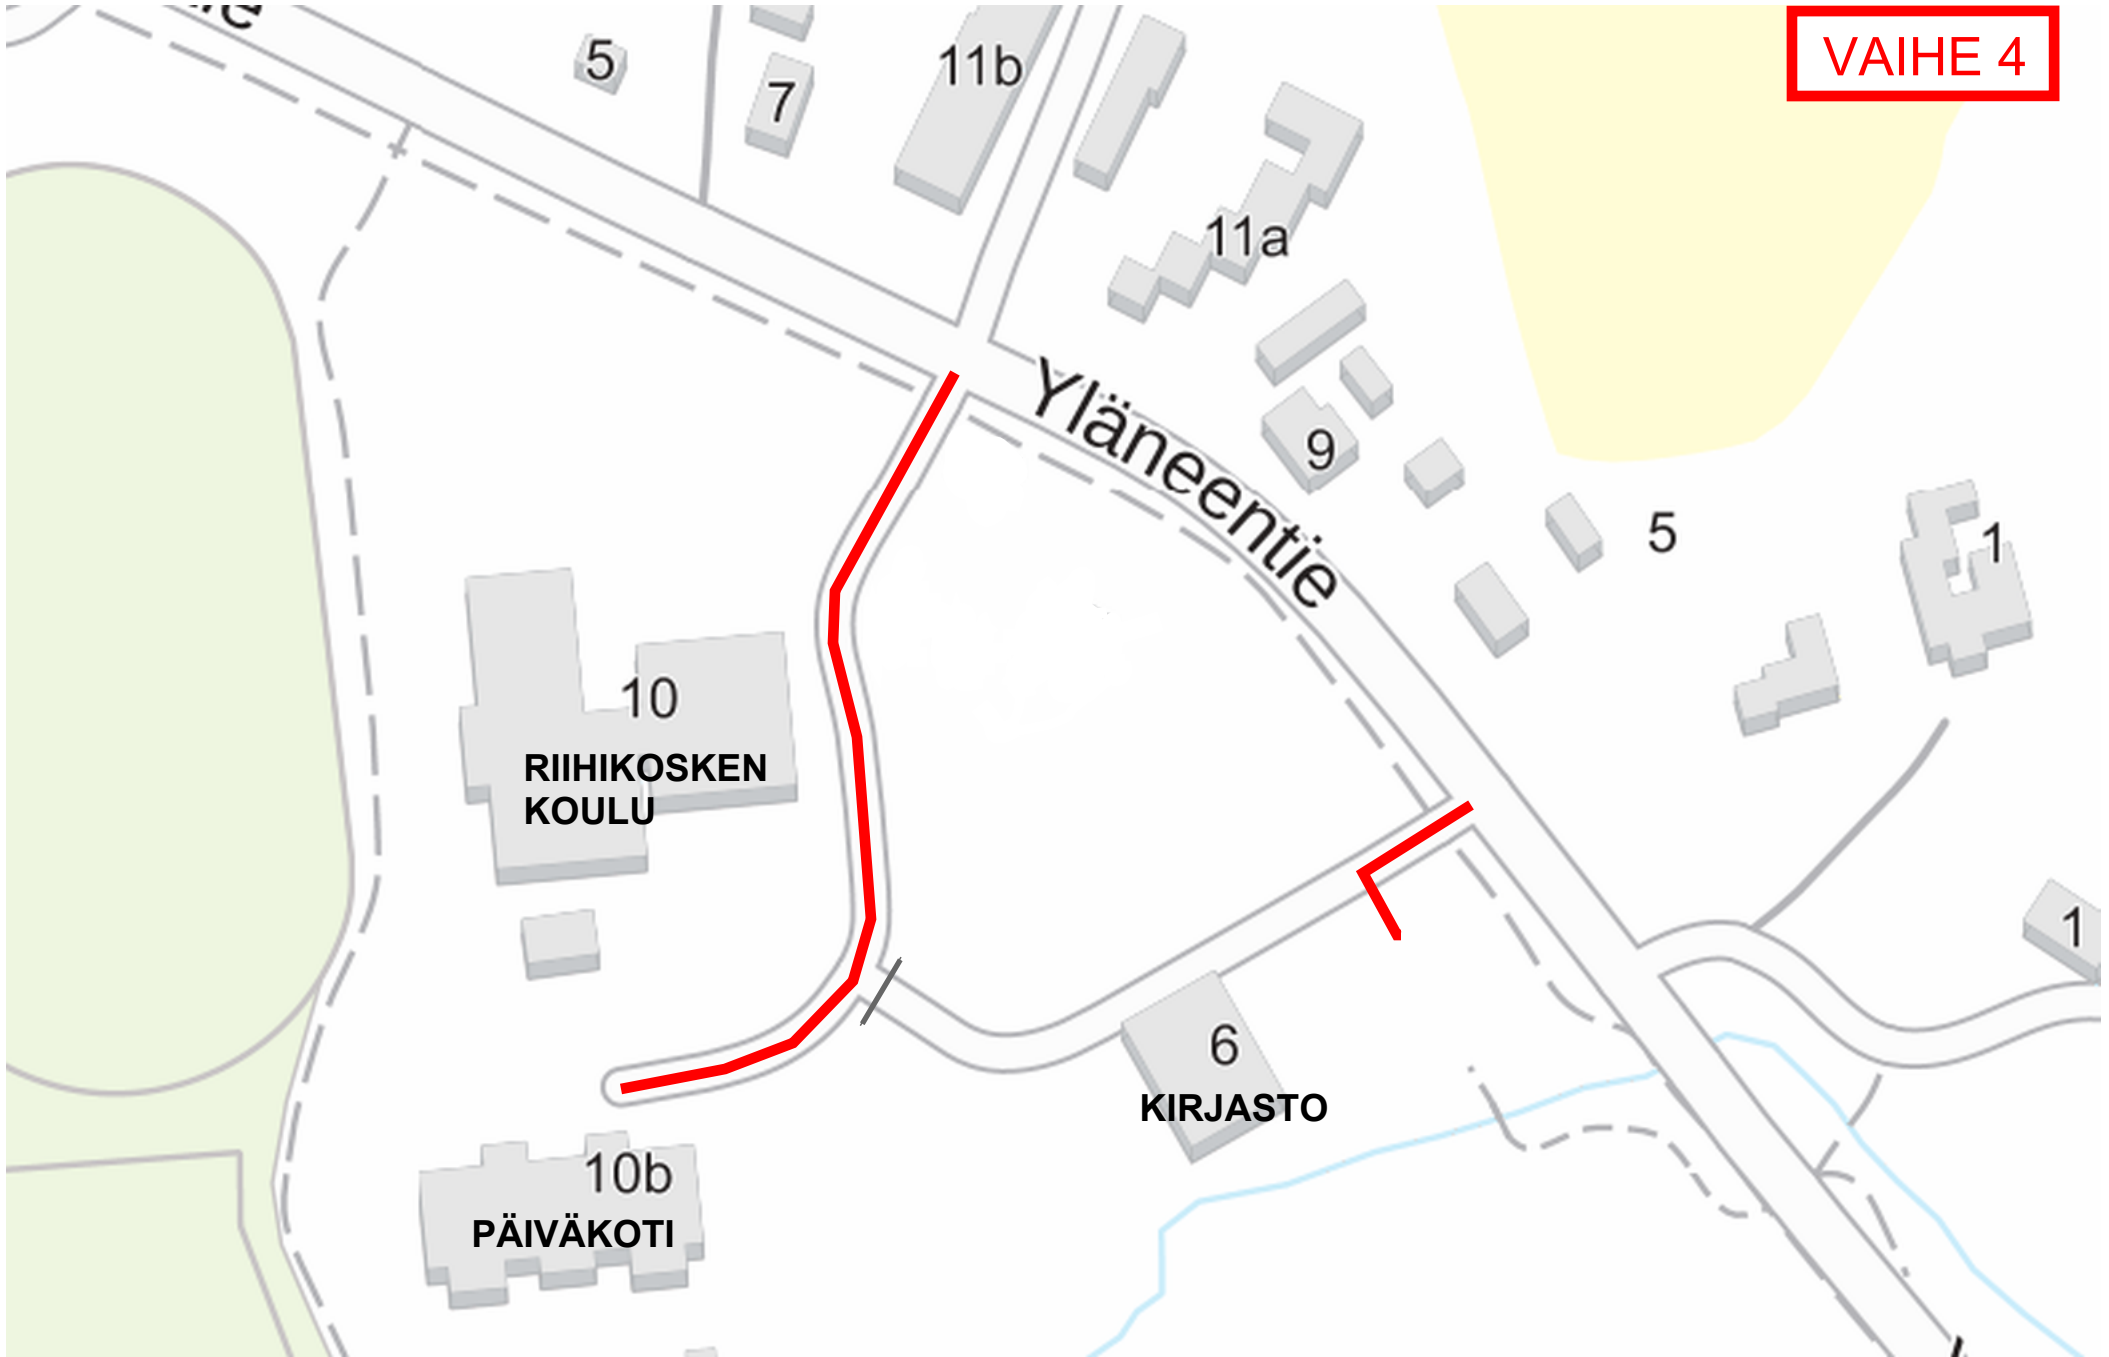

VAIHE 4

10m